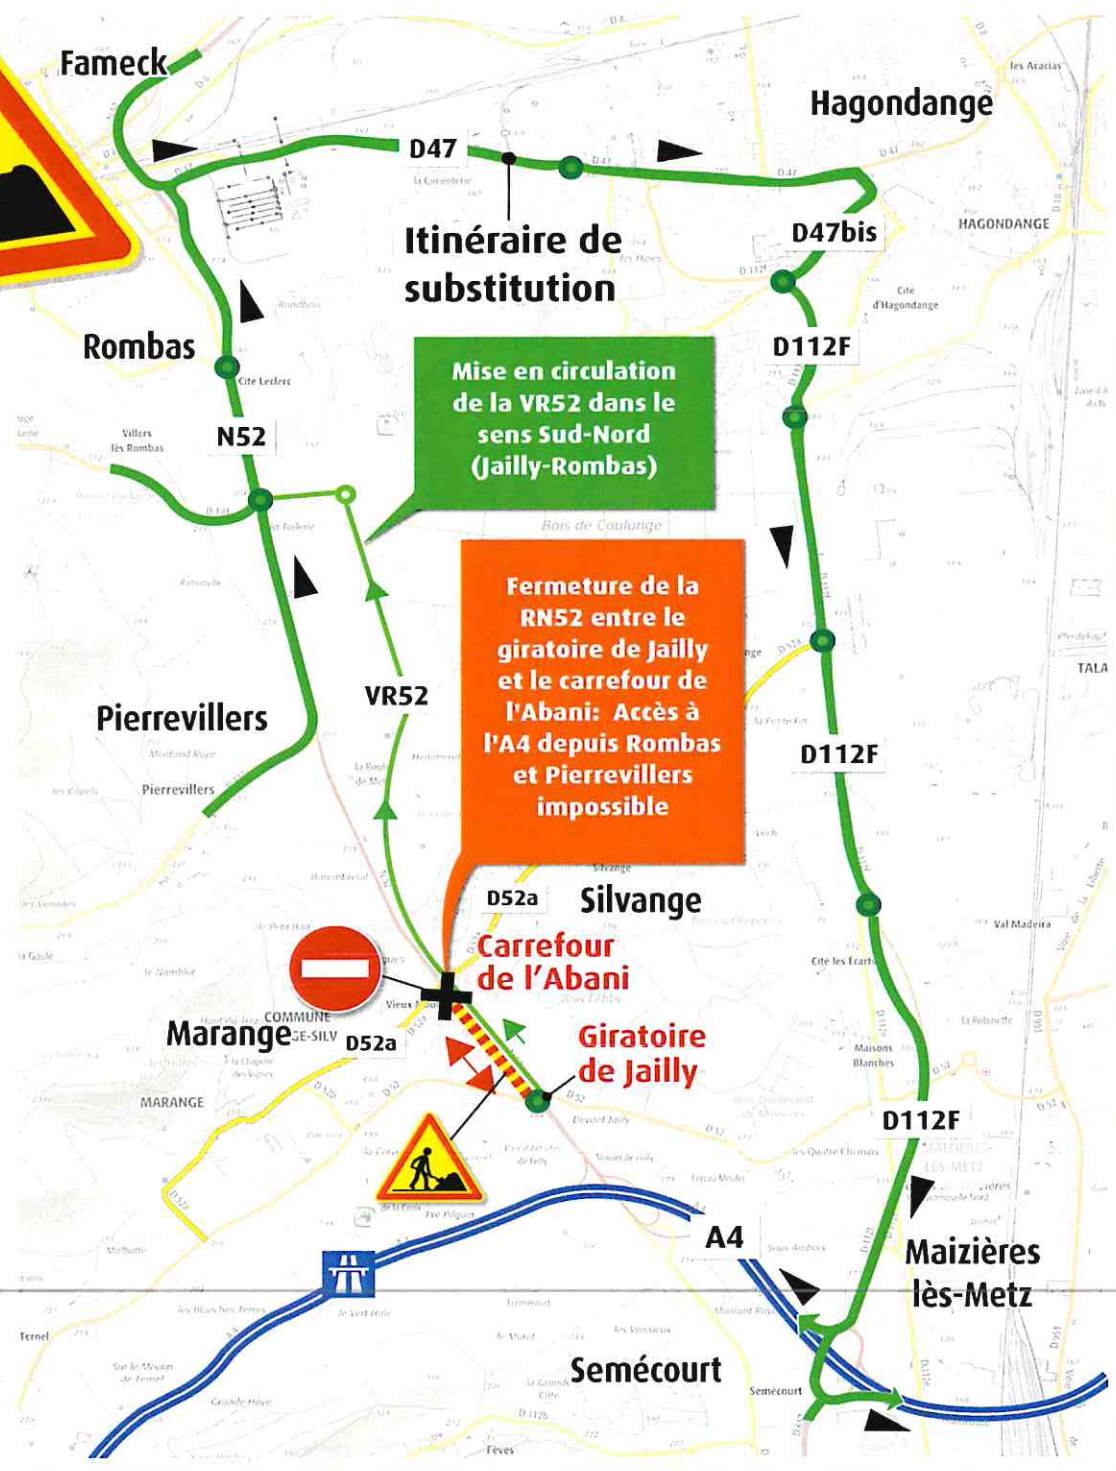

Au début de cette période, le sens Sud-Nord (Jailly-Rombas) de la VR52 sera en circulation dans le tunnel; à la fin de cette période, le sens Nord-Sud (Rombas-Jailly) pourra être à son tour ouvert.

Ces travaux nécessiteront la fermeture de la RN52 entre le giratoire de Jailly et le carrefour de l'Abani. Les déviations mises en place sont les suivantes.

Avril 2022

	Lun	Mar	Mer	Jeu	Ven	Sam	Dim
17	25	26	27	28	29	30	

Mai 2022

	Lun	Mar	Mer	Jeu	Ven	Sam	Dim
17							1
18	2	3	4	5	6	7	8
19	9	10					

Pour les usagers en provenance de Rombas et Pierrevillers, souhaitant se rendre à Marange ou Silvange :

Prendre la RN52 vers le Sud. Au carrefour de la Justice, il sera possible de tourner à gauche et rejoindre Silvange par la rue de la Justice, ou tourner à droite pour rejoindre Marange. Pour se diriger vers le Sud, il faudra continuer la rue de l'Abani qui devient la rue de la République, et emprunter la D52 B (rue du Printemps) pour rejoindre la rue de la Vallée.

Au croisement de ces deux rues, les usagers pourront tourner à gauche en direction du giratoire de Jailly, ou à droite en direction de Bronvaux.

Pour les usagers en provenance de Fameck ou Rombas souhaitant se rendre sur l'A4 ou à Semécourt :