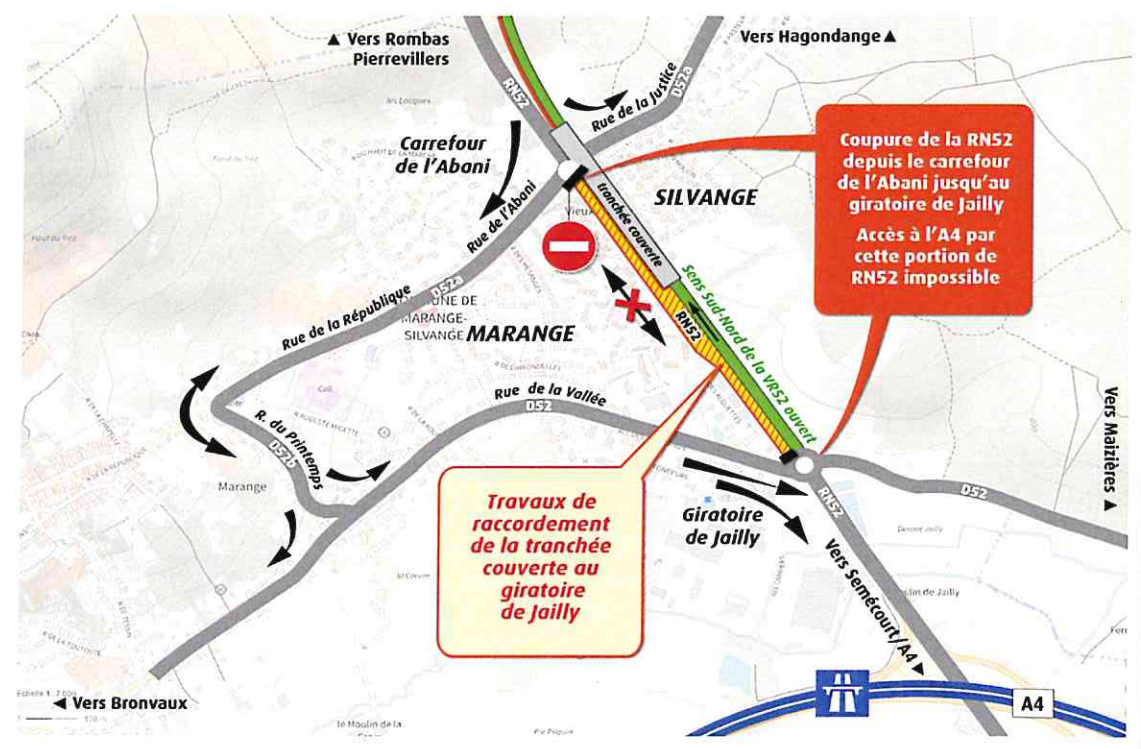

Mai 2022

	Lun	Mar	Mer	Jeu	Ven	Sam	Dim
17							1
18	2	3	4	5	6	7	8
19	9	10					

Pour les usagers en provenance de Rombas et Pierrevillers, souhaitant se rendre à Marange ou Silvange :

Prendre la RN52 vers le Sud. Au carrefour de la Justice, il sera possible de tourner à gauche et rejoindre Silvange par la rue de la Justice, ou tourner à droite pour rejoindre Marange. Pour se diriger vers le Sud, il faudra continuer la rue de l'Abani qui devient la rue de la République, et emprunter la D52 B (rue du Printemps) pour rejoindre la rue de la Vallée.

Au croisement de ces deux rues, les usagers pourront tourner à gauche en direction du giratoire de Jailly, ou à droite en direction de Bronvaux.