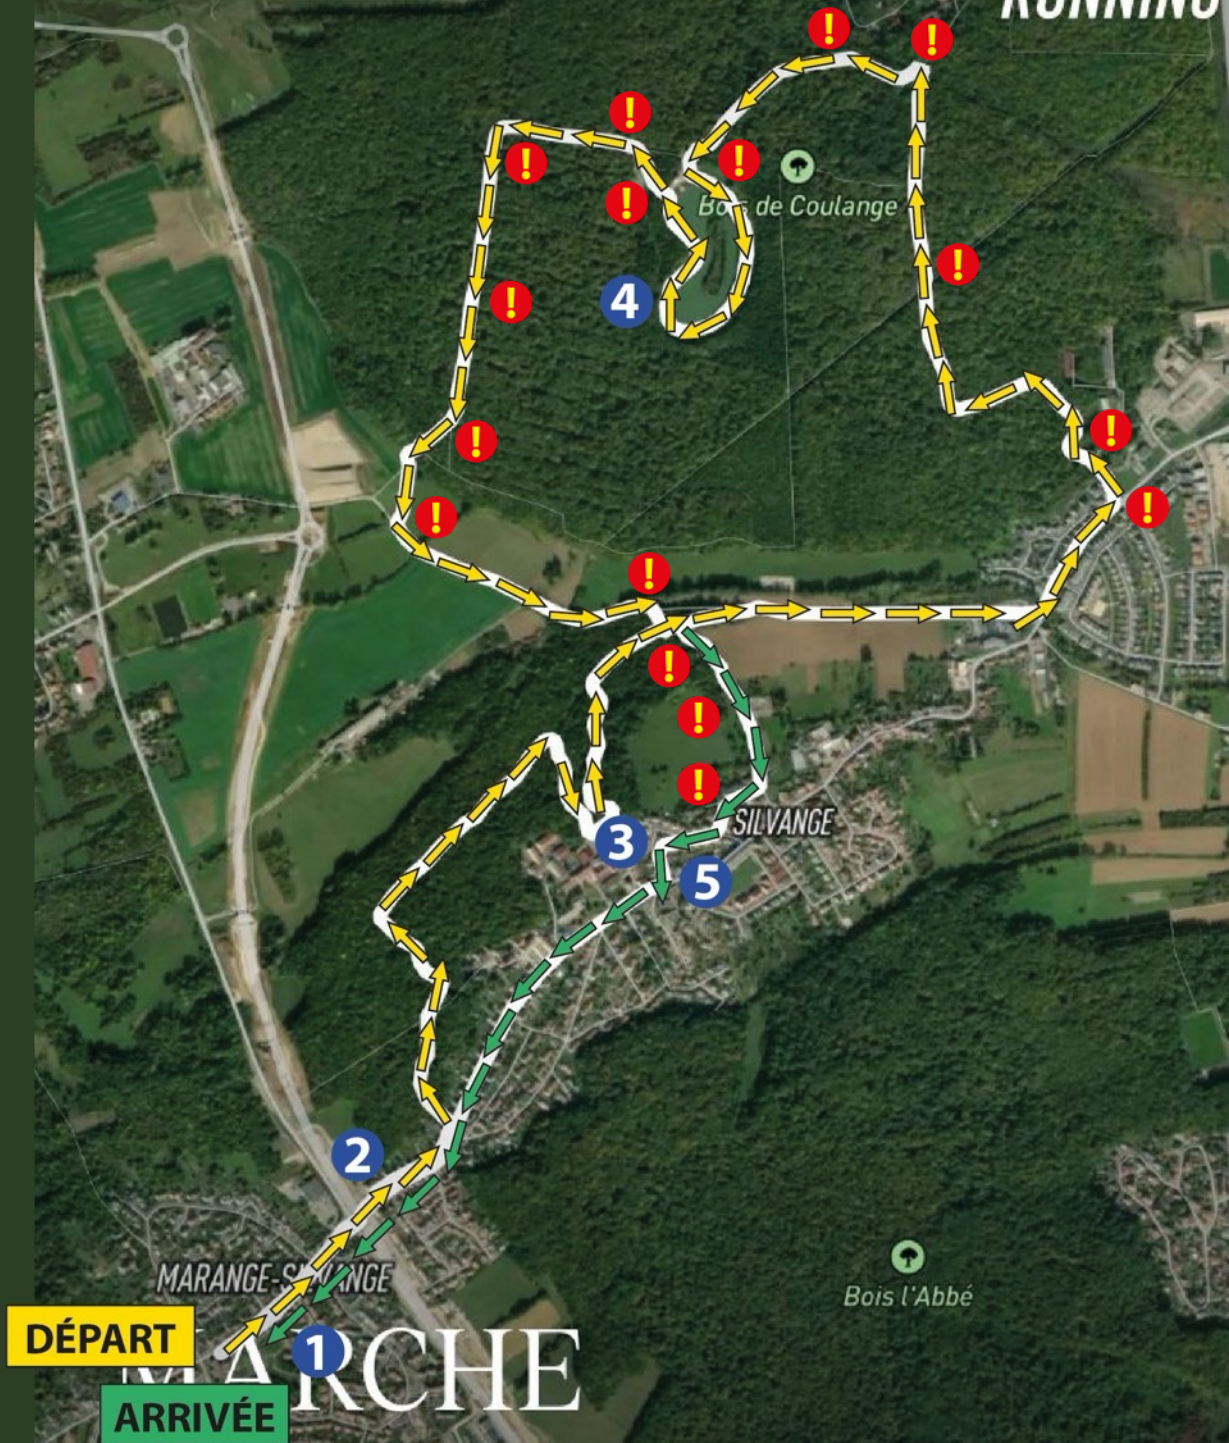

# MARCHE GOURMANDE 2024

**10,77 km**

Distance

**02:26:46**

Durée

**853 kcal**

Calories

Point de vigilance (cliquer sur le rond pour afficher l'image)